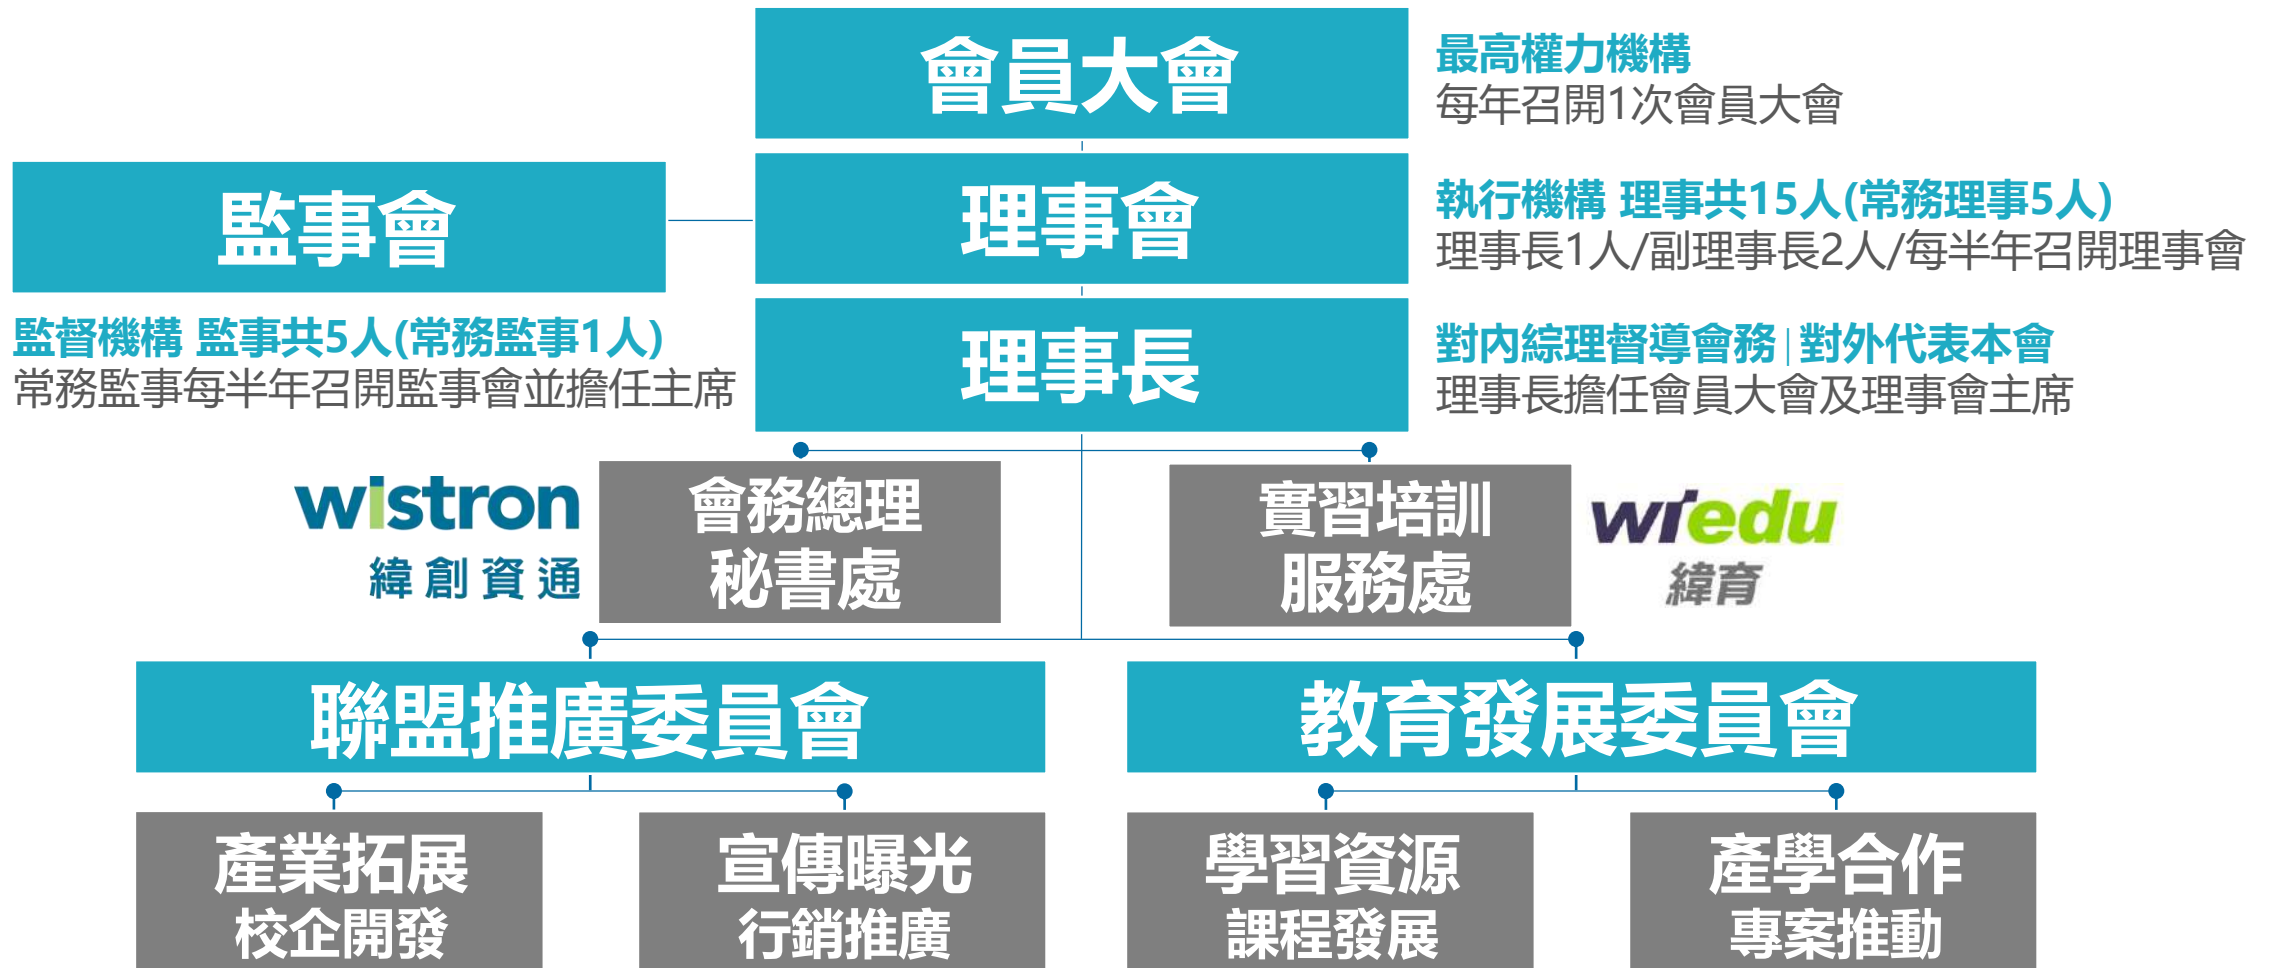

雲端教學應用 ▶▶

線上學習資源及雲端學習平台輔助教師課前、中、後教學應用，創造更佳學習效益。

永續經營主張

產學合力共建 | 學用接軌體系

促進校企共同聯合打造，『產學接軌、學用合一』知識共享平台。

社團組織架構

雙委員會16個校企委員擔任社團共同發起人，支持共同推動聯盟發展計畫。

社團會員權益