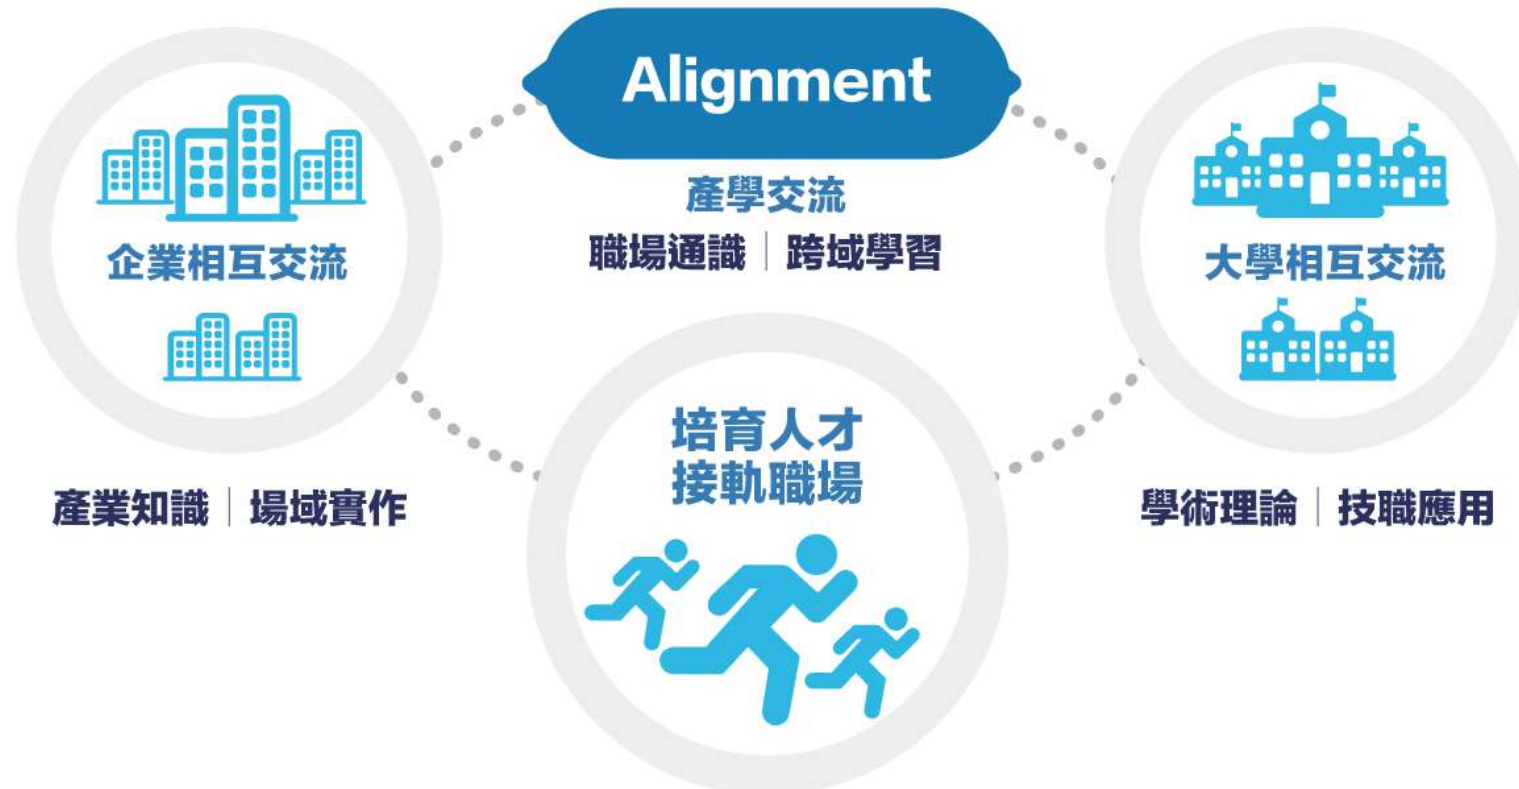

學用接軌聯盟

校企共同發起 | 社團法人運作

推動線上學習與線下實習，促進高等教育接軌職場教育發展。

號召校企支持

匯聚多元產業 | 接軌高等教育

號召各產業領域支持與推動，豐富跨領域專業知識學習。

落實社會責任

共構教育平台 | 共享學習資源