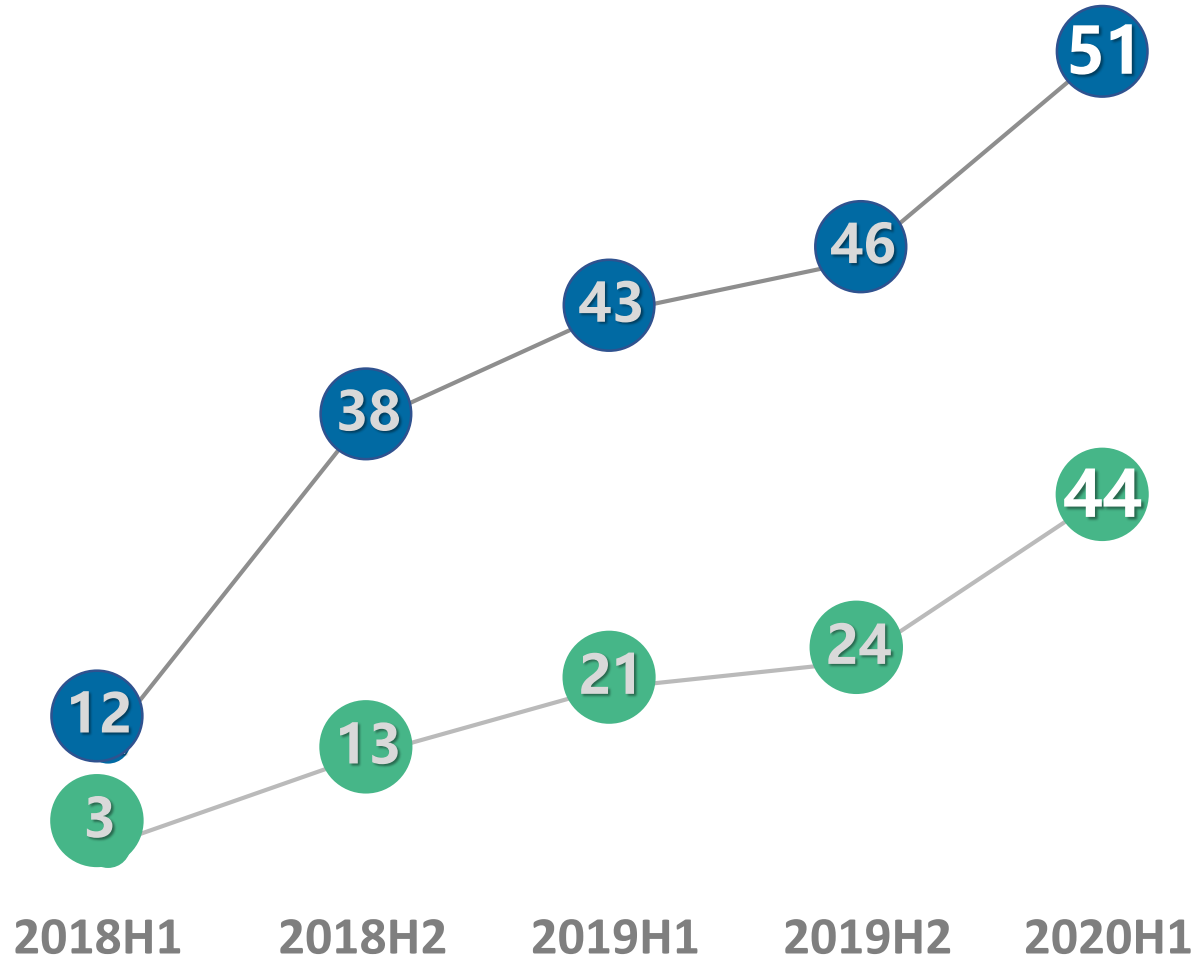

GOLF

Gap of Learning & Field

學用接軌聯盟

共創 | 共構 || 共享 | 共好

聯盟校企推廣

聯盟大學推廣 51 所

北部大學 X 30 東部大學 X 1
中部大學 X 13 外島大學 X 1
南部大學 X 6

聯盟企業推動 44 家